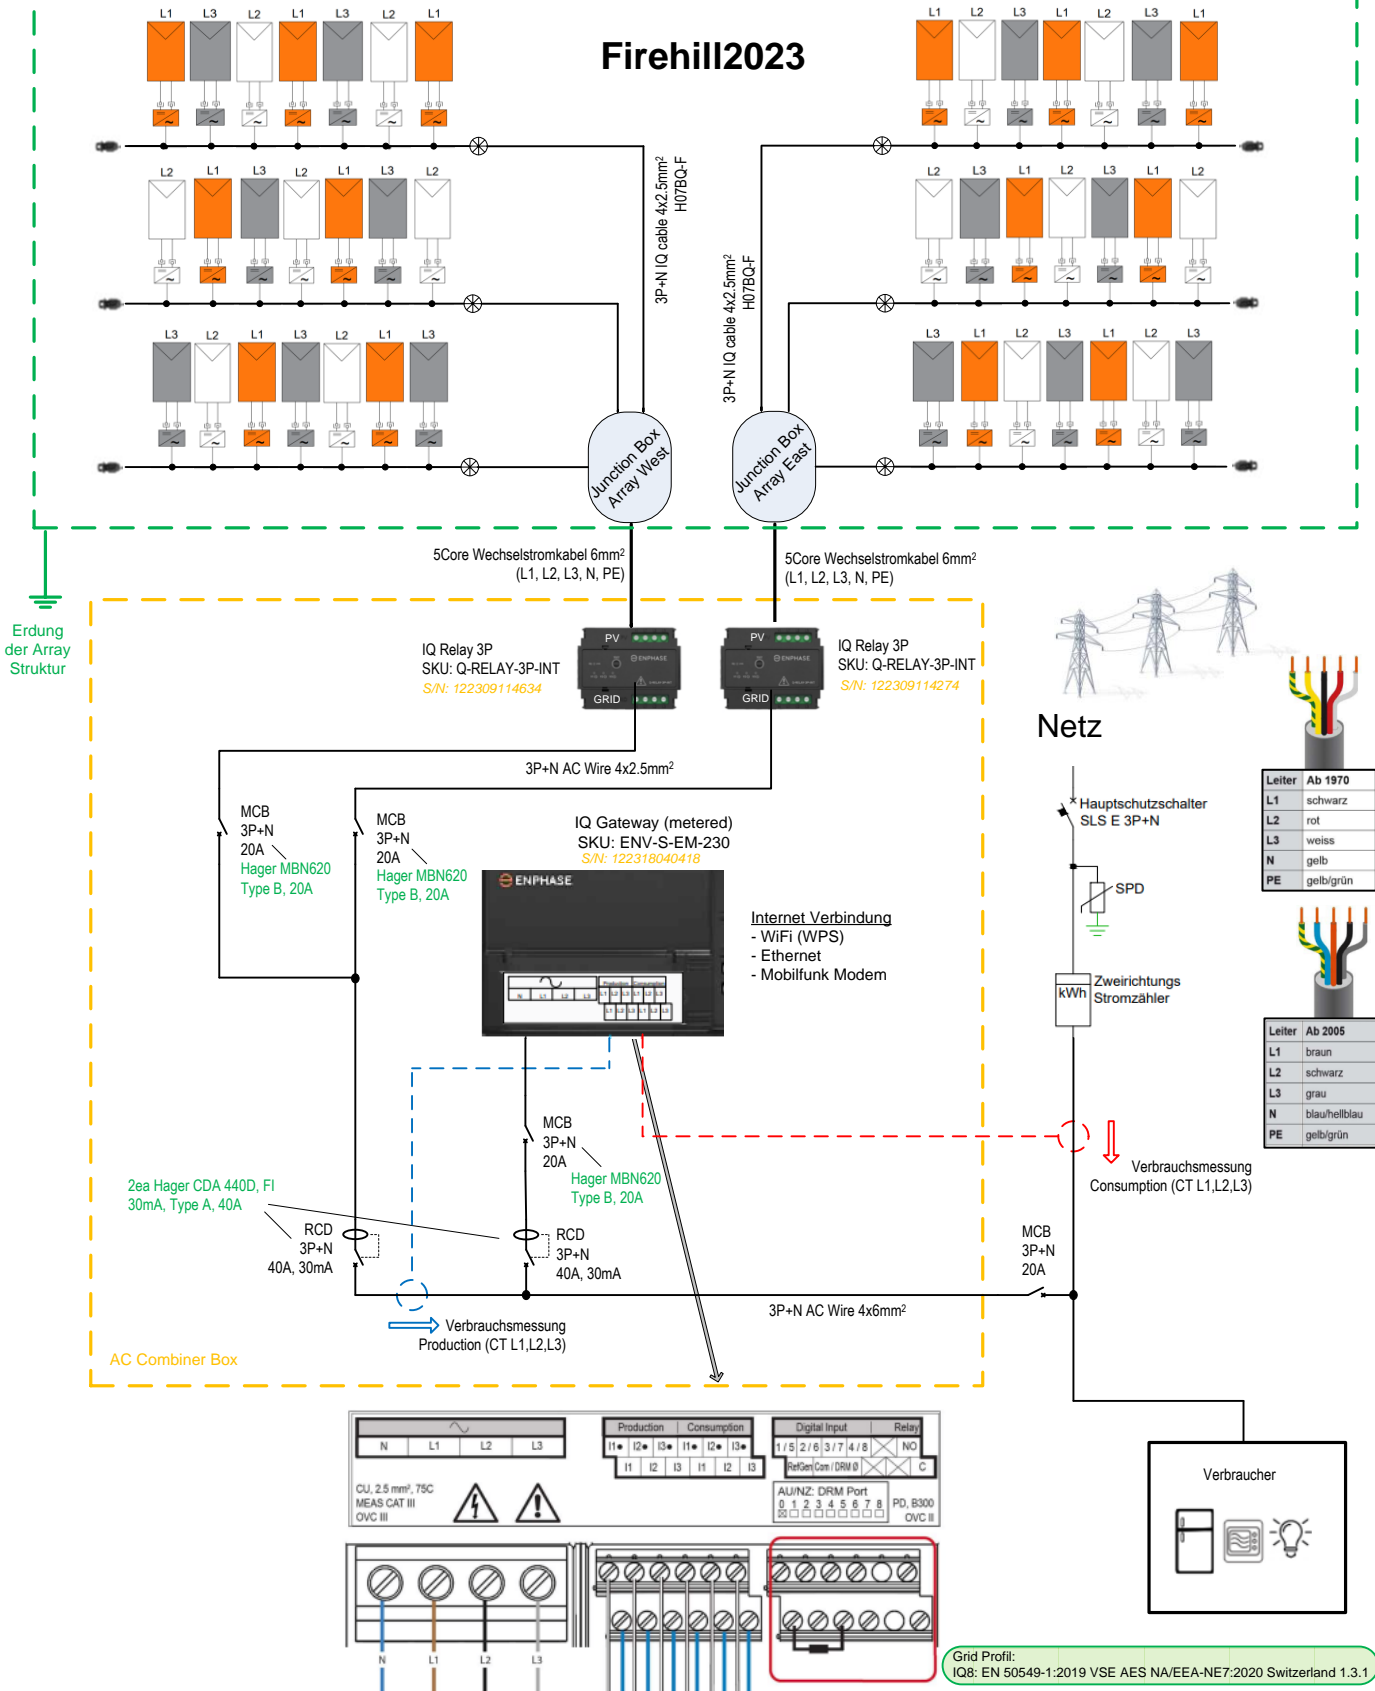

# Firehill2023

- Arrays: West & East**
- 42x Solar Modules, EXE srl, A-HCM420/108
  - 42x IQ8MC Microinverters
  - 6x IQ Cable (7 plugs)
  - 6x IQ 3P Terminator
  - 6x IQ fw 3P Connector
  - 6x IQ fw 3P Socket
  - 2x IQ Relay 3P
  - 1x IQ Gateway (metered)
  - 6x Current Transformer (klein) (variable length Raw 3P Cable)